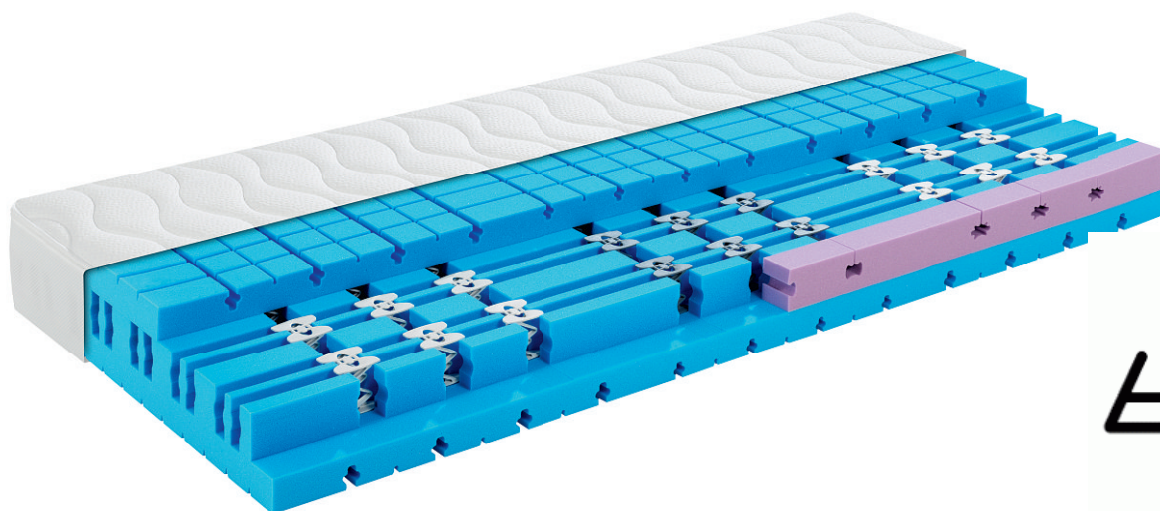

GARANT Matratzen

GARANT CLIMA

Die GARANT CLIMA High-Tech 7-Zonen-Kaltschaummatratze mit integrierten, ermüdungsfreien Kunststoff-Federelementen

- High-Comfort-Schaumstoff EvoPoreHRC mit 7 Zonen und integrierten, ermüdungsfreien Kunststoff-Federelementen
- Matratzenhöhe 24 cm
- In 3 Festigkeiten erhältlich: soft, medium, dura

Auflage mit Swisswool 600 g/m²

| | 80/90 | 95 | 100 | 120 | 140 | 160 | 180 |
|---------|--------|--------|--------|--------|--------|--------|--------|
| 190/200 | 1390.- | 1650.- | 1690.- | 1950.- | 2390.- | 2590.- | 2850.- |
| 210 | 1590.- | 1790.- | 1850.- | 2150.- | 2590.- | 2850.- | 3150.- |